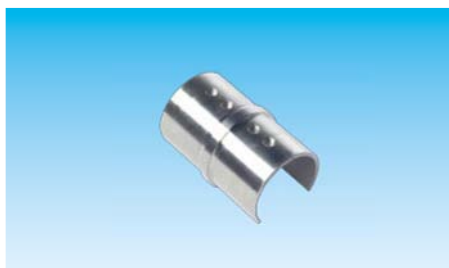

## Zubehör für Handlauf Ø 42,4

**Handlaufverbinder**

Für Handlauf Ø 42,4 x 1,5 mm

Material: ..... Edelstahl 1.4301

Oberfläche: ..... geschliffen, Korn 240

**Eckverbinder 90° für Handlauf**

Für Handlauf Ø 42,4 x 1,5 mm

Material: ..... Edelstahl 1.4301

Oberfläche: ..... geschliffen, Korn 240

**Handlaufabschlussstopfen**

Für Handlauf Ø 42,4 x 1,5 mm

Material: ..... Edelstahl 1.4301

Oberfläche: ..... geschliffen, Korn 240

## Zubehör für Handlauf Ø 48,3

**Handlaufverbinder**

Für Handlauf Ø 48,3 x 1,5 mm

Material: ..... Edelstahl 1.4301

Oberfläche: ..... geschliffen, Korn 240

**Eckverbinder 90° für Handlauf**

Für Handlauf Ø 48,3 x 1,5 mm

Material: ..... Edelstahl 1.4301

Oberfläche: ..... geschliffen, Korn 240

**Handlaufabschlussstopfen**

Für Handlauf Ø 48,3 x 1,5 mm

Material: ..... Edelstahl 1.4301

Oberfläche: ..... geschliffen, Korn 240

**Glaskantenschutzprofil**