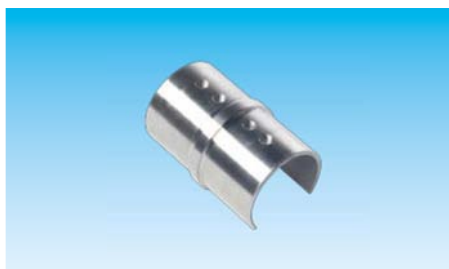

## Zubehör für Handläufe

## Zubehör für Handlauf Ø 42,4

**Handlaufverbinder**

Für Handlauf Ø 42,4 x 1,5 mm

Material: ..... Edelstahl 1.4301

Oberfläche: ..... geschliffen, Korn 240

**Eckverbinder 90° für Handlauf**

Für Handlauf Ø 42,4 x 1,5 mm

Material: ..... Edelstahl 1.4301

Oberfläche: ..... geschliffen, Korn 240

**Handlaufabschlussstopfen**

Für Handlauf Ø 42,4 x 1,5 mm

Material: ..... Edelstahl 1.4301

Oberfläche: ..... geschliffen, Korn 240

## Zubehör für Handlauf Ø 48,3

**Handlaufverbinder**

Für Handlauf Ø 48,3 x 1,5 mm

Material: ..... Edelstahl 1.4301

Oberfläche: ..... geschliffen, Korn 240

**Eckverbinder 90° für Handlauf**

Für Handlauf Ø 48,3 x 1,5 mm