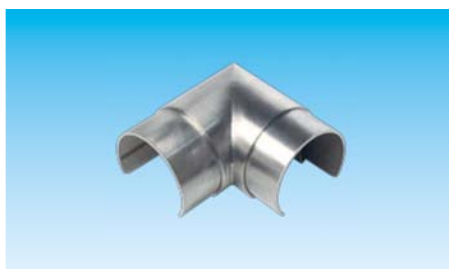

## Zubehör für Handlauf Ø 42,4

**Handlaufverbinder**

Für Handlauf Ø 42,4 x 1,5 mm

Material: ..... Edelstahl 1.4301

Oberfläche: ..... geschliffen, Korn 240

**Eckverbinder 90° für Handlauf**

Für Handlauf Ø 42,4 x 1,5 mm

Material: ..... Edelstahl 1.4301

Oberfläche: ..... geschliffen, Korn 240

**Handlaufabschlussstopfen**

Für Handlauf Ø 42,4 x 1,5 mm

Material: ..... Edelstahl 1.4301

Oberfläche: ..... geschliffen, Korn 240

## Zubehör für Handlauf Ø 48,3

**Handlaufverbinder**

Für Handlauf Ø 48,3 x 1,5 mm

Material: ..... Edelstahl 1.4301

Oberfläche: ..... geschliffen, Korn 240

**Eckverbinder 90° für Handlauf**

Für Handlauf Ø 48,3 x 1,5 mm

Material: ..... Edelstahl 1.4301

Oberfläche: ..... geschliffen, Korn 240

**Handlaufabschlussstopfen**

Für Handlauf Ø 48,3 x 1,5 mm

Material: ..... Edelstahl 1.4301

Oberfläche: ..... geschliffen, Korn 240

**Glaskantenschutzprofil**